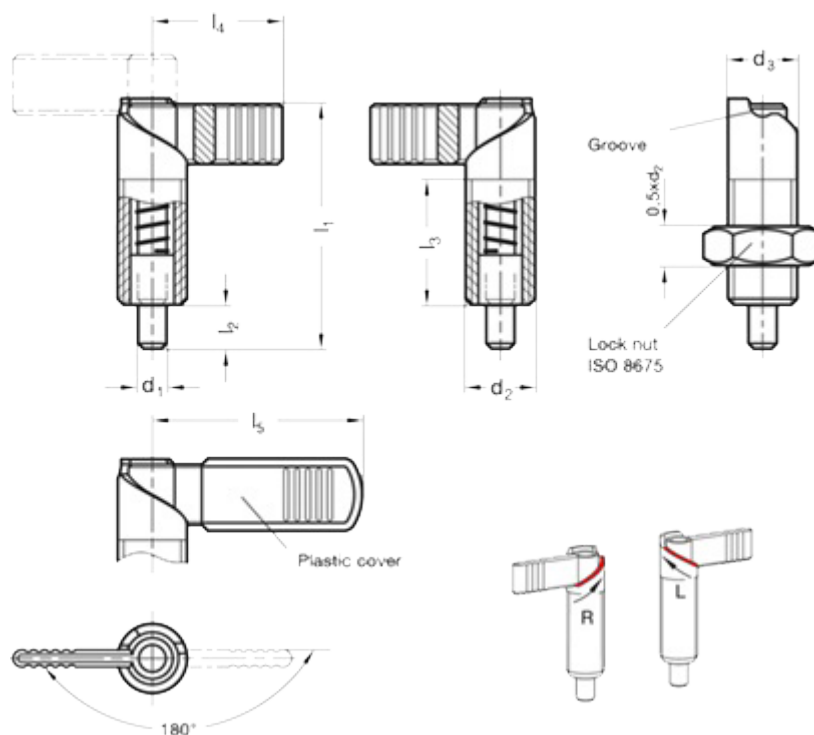

Varenummer: 2072168M1615LBK  
 Beskrivelse: E+G positioneringsbolt  
 GN 721.6-8-M16x1,5-LBK  
 Note: rustfast

## Mål

d1	= 8	l4	= 32
d2	= M16x1.5	l5	= 42
d3	= 16	Vægt i (g) = 190	
Fjederkraft bund N	= 11		
Fjederkraft top N	= 29		
l1	= 56		
l2	= 10		
l3	= 30		